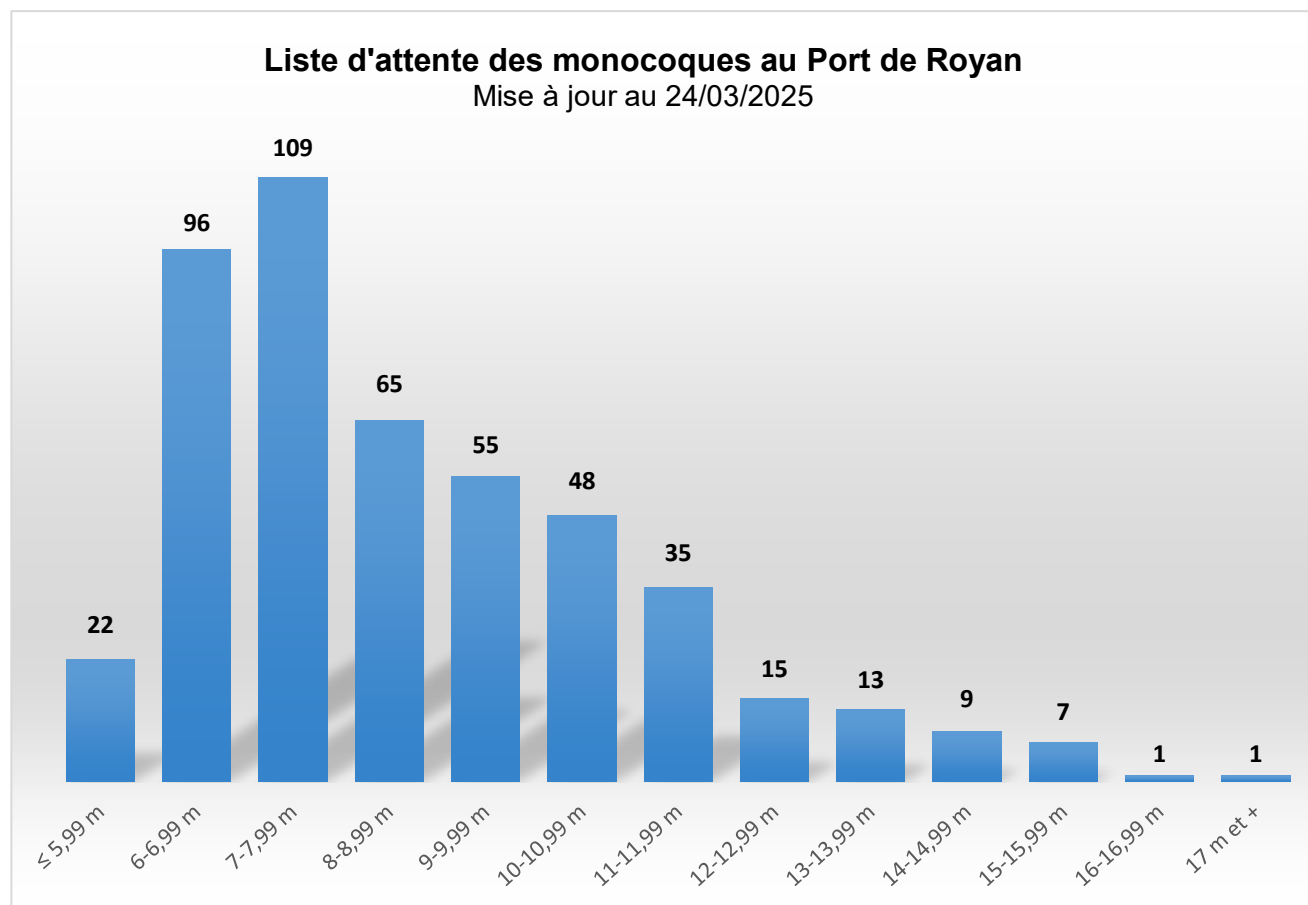

# LISTE D'ATTENTE DES MONOCOQUES DU PORT DE ROYAN

Mise à jour au 24/03/2025

Catégorie	Nombre d'inscriptions
≤ 5,99 m	22
6-6,99 m	96
7-7,99 m	109
8-8,99 m	65
9-9,99 m	55
10-10,99 m	48
11-11,99 m	35
12-12,99 m	15
13-13,99 m	13
14-14,99 m	9
15-15,99 m	7
16-16,99 m	1
17 m et +	1
<b>TOTAL INSCRIPTIONS</b>	<b>476</b>

## LISTE D'ATTENTE DES MULTICOQUES DU PORT DE ROYAN

Mise à jour au 24/03/2025

Catégorie	Nombre d'inscriptions
12-12,99 m	1
13-13,99 m	1
14-14,99 m	1
15-15,99 m	1
<b>TOTAL INSCRIPTIONS</b>	<b>4</b>